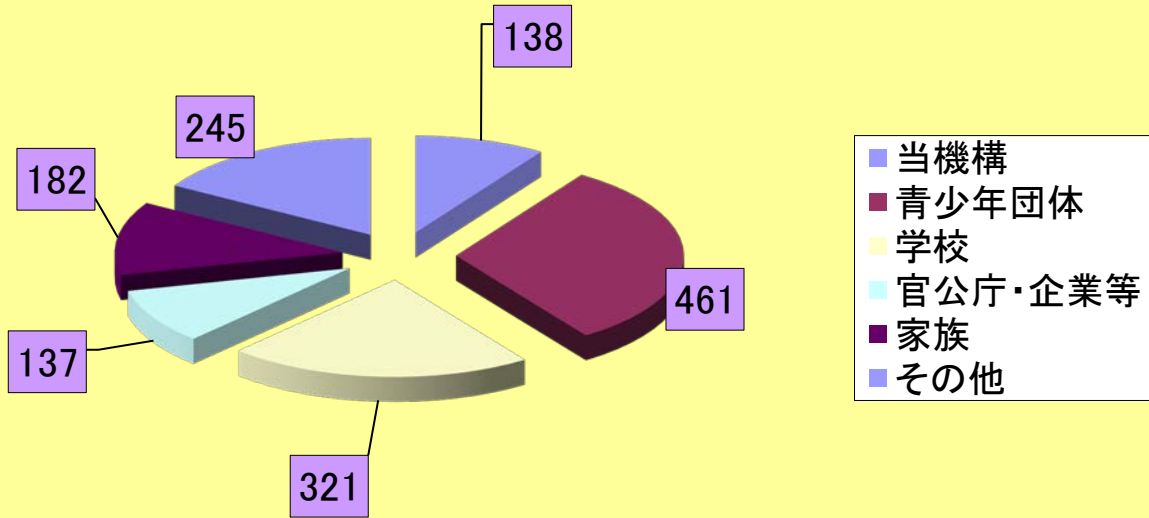

主催団体別利用状況

	当機構	青少年団体	学校	官公庁・企業等	家族	その他	合計
団体数	138	461	321	137	182	245	1,484
比率	9.3%	31.1%	21.6%	9.2%	12.3%	16.5%	100.0%

団体数

	当機構	青少年団体	学校	官公庁・企業等	家族	その他	合計
利用者数	20,998	29,830	38,409	14,703	920	7,981	112,841
比率	18.6%	26.4%	34.0%	13.0%	0.8%	7.1%	100.0%

利用者数